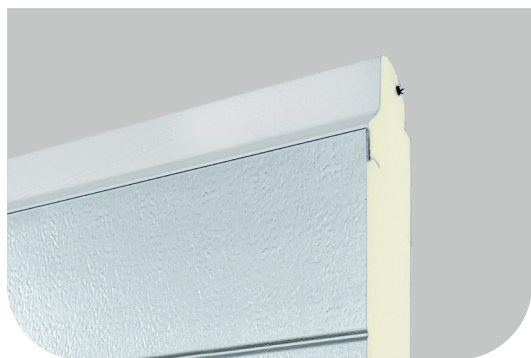

AASTAT
garantiid