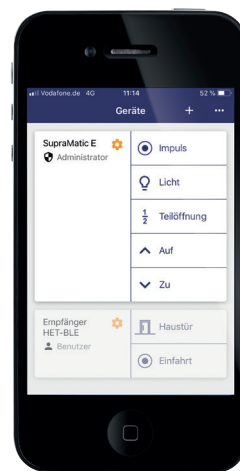

Bluetooth HET-BLE
ainult **123 €***

Lisatarvikud

Hörmann BlueSecur

Hörmann BlueSecur rakenduse kaudu saate oma garaažiuks ja aiaväravaid, samuti majaukse lukke ja siseukseajameid mugavalt Bluetoothi kaudu oma nutitelefoni juhtida